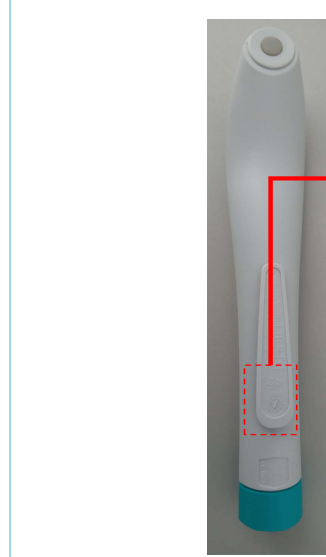

Wo finde ich die LOT-Nummer beim *bite away*?

AUF DER VERPACKUNG

AUF DEM GERÄT

COBRA DE

19A01 802

COBRA INT

20A01 902

Was ist eine LOT-Nummer?

Eine Lot-Nummer ist eine Identifikationsnummer, die einer bestimmten Menge von Produkten eines einzelnen Herstellers zugeordnet ist. Die Lot-Nummer ermöglicht die Rückverfolgung der einzelnen Bestandteile sowie der Arbeits- und Ausrüstungsdaten, die an der Herstellung eines Produkts beteiligt sind. Auf diese Weise können Hersteller und andere Stellen Qualitätskontrollen durchführen, Verfallsdaten berechnen und Korrekturen oder Rückrufe für Teilmengen ihrer Produktion vornehmen.