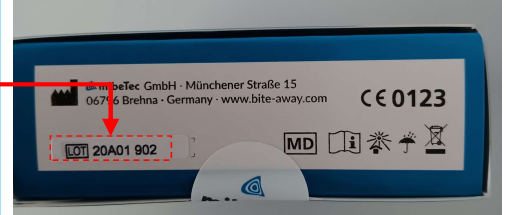

Wo finde ich die LOT-Nummer beim *bite away*?

AUF DER VERPACKUNG

AUF DEM GERÄT

COBRA DE

19A01 802

COBRA INT

20A01 902

Was ist eine LOT-Nummer?

Eine Lot-Nummer ist eine Identifikationsnummer, die einer bestimmten Menge von Produkten eines einzelnen Herstellers zugeordnet ist. Die Lot-Nummer ermöglicht die Rückverfolgung der einzelnen Bestandteile sowie der Arbeits- und Ausrüstungsdaten, die an der Herstellung eines Produkts beteiligt sind. Auf diese Weise können Hersteller und andere Stellen Qualitätskontrollen durchführen, Verfallsdaten berechnen und Korrekturen oder Rückrufe für Teilmengen ihrer Produktion vornehmen.