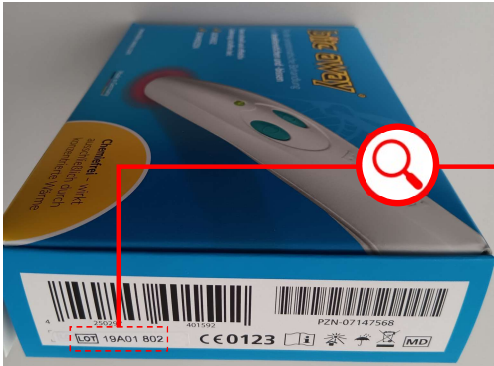

Wo finde ich die LOT-Nummer beim *bite away*?

AUF DER VERPACKUNG

AUF DEM GERÄT

COBRA DE

19A01 802

COBRA INT

20A01 902

Was ist eine LOT-Nummer?

Eine Lot-Nummer ist eine Identifikationsnummer, die einer bestimmten Menge von Produkten eines einzelnen Herstellers zugeordnet ist. Die Lot-Nummer ermöglicht die Rückverfolgung der einzelnen Bestandteile sowie der Arbeits- und Ausrüstungsdaten, die an der Herstellung eines Produkts beteiligt sind. Auf diese Weise können Hersteller und andere Stellen Qualitätskontrollen durchführen, Verfallsdaten berechnen und Korrekturen oder Rückrufe für Teilmengen ihrer Produktion vornehmen.