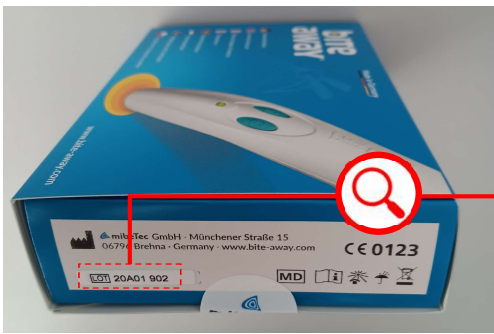

Wo finde ich die LOT-Nummer beim *bite away*?

AUF DER VERPACKUNG

AUF DEM GERÄT

COBRA DE

19A01 802

COBRA INT

20A01 902

Was ist eine LOT-Nummer?

Eine Lot-Nummer ist eine Identifikationsnummer, die einer bestimmten Menge von Produkten eines einzelnen Herstellers zugeordnet ist. Die Lot-Nummer ermöglicht die Rückverfolgung der einzelnen Bestandteile sowie der Arbeits- und Ausrüstungsdaten, die an der Herstellung eines Produkts beteiligt sind. Auf diese Weise können Hersteller und andere Stellen Qualitätskontrollen durchführen, Verfallsdaten berechnen und Korrekturen oder Rückrufe für Teilmengen ihrer Produktion vornehmen.